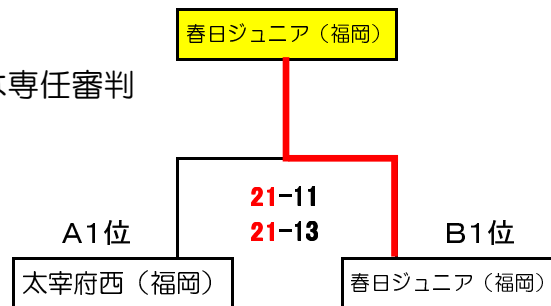

予選順位は、勝敗数

セット率・得点率で決定する。

(全て同率の場合は抽選とする)

(四角パートの1勝1敗では直接対決がある場合は
その結果を優先する)

*勝ちチームの得点を全て左側へ記載

第15回福岡県スポーツ少年団バレーボール交流大会 男子1日目・決勝

若松体育館

役員 山口裕(兼) 嶋田(兼)

会場責任 中井JrBOY

予選リーグ

予選は相互審判

各パート1位が決勝トーナメントへ進む

予選順位は、勝敗数

セット率・得点率で決定する。

(全て同率の場合は抽選とする)

*勝ちチームの得点を全て左側へ記載

決勝は専任審判

B-4

補助員は北九州地区
負けチーム

第15回福岡県スポーツ少年団バレーボール交流大会 混合1日目・決勝

八幡東体育館

役員 倉光(兼) 原田(兼) 木須(兼) 山田(専)

会場責任 豊津ジュニア

予選リーグ

予選は相互審判

*勝ちチームの得点を全て左側へ記載
各パート1位が決勝トーナメントへ進む
予選順位は、勝敗数
セット率・得点率で決定する。
(全て同率の場合は抽選とする)

審判はAコート4試合目の負けチーム

審判はCコート4試合目の負けチーム

第15回福岡県スポーツ少年団バレーボール交流大会 2日目

女子決勝トーナメント

的場池体育館

令和3年12月26日