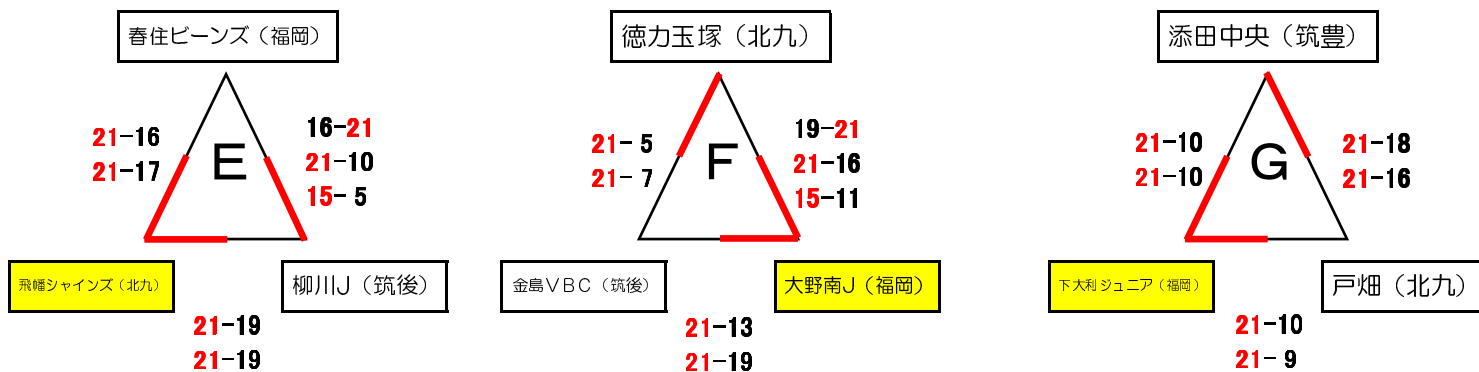

第15回福岡県スポーツ少年団バレーボール交流大会 女子1日目①

令和3年12月25日

的場池体育館

役員 川島（兼）有吉（兼）平田（兼）邦本（専）

会場責任 大谷バレーボールクラブ

予選リーグ

全て相互審判

小倉南体育館

役員 永田（専）伊藤（兼）

会場責任 戸畑クラブ

予選リーグ

全て相互審判

勝ちチームの得点を全て左側へ記載

各パート1位が決勝トーナメントへ進む
 予選順位は、勝敗数

セット率・得点率で決定する。

(全て同率の場合は抽選とする)

*勝ちチームの得点を全て左側へ記載

第15回福岡県スポーツ少年団バレーボール交流大会 女子1日目②

浅生スポーツセンタ

役員 山口清（兼） 大田（専）

会場責任 天籟寺クラブ

予選リーグ

全て相互審判

各パート1位が決勝トーナメントへ進む
(Jパートのみ1位・2位が決勝へ進む)

予選順位は、勝敗数

セット率・得点率で決定する。

(全て同率の場合は抽選とする)

(四角パートの1勝1敗では直接対決がある場合は
その結果を優先する)

*勝ちチームの得点を全て左側へ記載

第15回福岡県スポーツ少年団バレーボール交流大会 男子1日目・決勝

若松体育館

役員 山口裕(兼) 嶋田(兼)