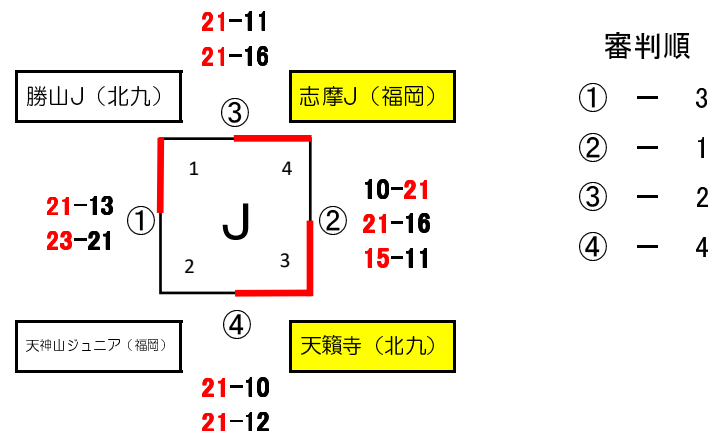

役員 永田（専）伊藤（兼）

会場責任 戸畑クラブ

予選リーグ

全て相互審判

勝ちチームの得点を全て左側へ記載

各パート1位が決勝トーナメントへ進む
 予選順位は、勝敗数

セット率・得点率で決定する。

(全て同率の場合は抽選とする)

*勝ちチームの得点を全て左側へ記載

第15回福岡県スポーツ少年団バレーボール交流大会 女子1日目②

浅生スポーツセンタ

役員 山口清（兼） 大田（専）

会場責任 天籟寺クラブ

予選リーグ

全て相互審判

各パート1位が決勝トーナメントへ進む
(Jパートのみ1位・2位が決勝へ進む)

予選順位は、勝敗数

セット率・得点率で決定する。

(全て同率の場合は抽選とする)

(四角パートの1勝1敗では直接対決がある場合は
その結果を優先する)

*勝ちチームの得点を全て左側へ記載

第15回福岡県スポーツ少年団バレーボール交流大会 男子1日目・決勝

若松体育館

役員 山口裕(兼) 嶋田(兼)

会場責任 中井JrBOY

予選リーグ

予選は相互審判

各パート1位が決勝トーナメントへ進む

予選順位は、勝敗数

セット率・得点率で決定する。

(全て同率の場合は抽選とする)

*勝ちチームの得点を全て左側へ記載