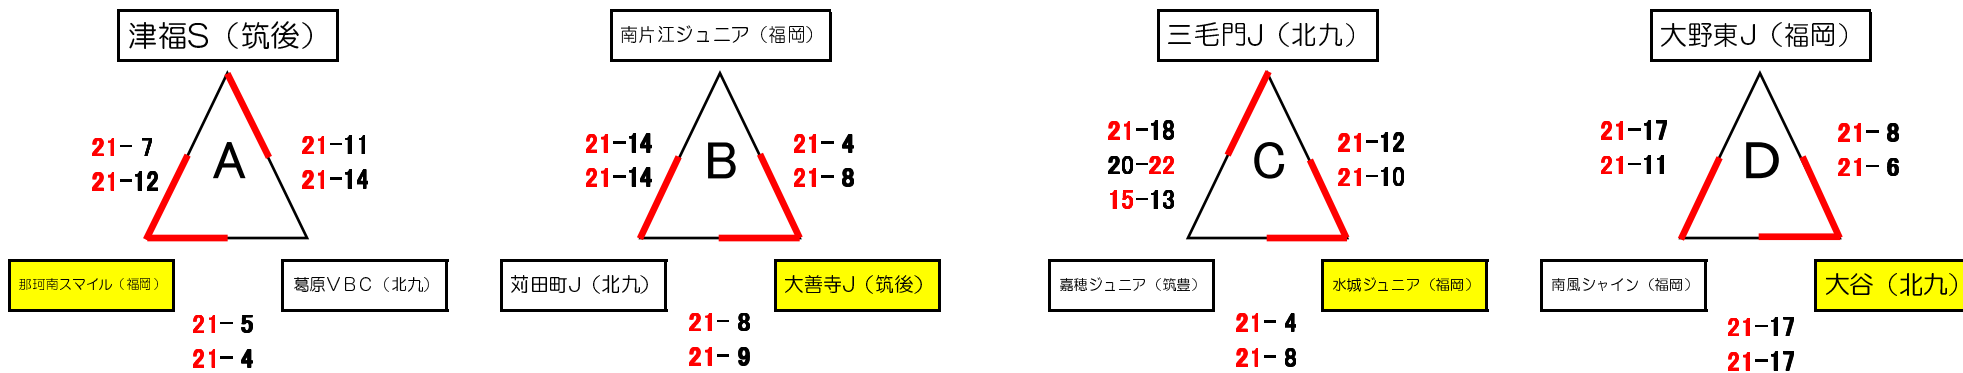

第15回福岡県スポーツ少年団バレーボール交流大会 女子1日目①

令和3年12月25日

的場池体育館

役員 川島（兼）有吉（兼）平田（兼）邦本（専）

会場責任 大谷バレーボールクラブ

予選リーグ

全て相互審判

小倉南体育館

役員 永田（専）伊藤（兼）

会場責任 戸畑クラブ

予選リーグ

全て相互審判

勝ちチームの得点を全て左側へ記載

各パート1位が決勝トーナメントへ進む
 予選順位は、勝敗数

セット率・得点率で決定する。

(全て同率の場合は抽選とする)

予選順位は、勝敗数

セット率・得点率で決定する。

(全て同率の場合は抽選とする)

(四角パートの1勝1敗では直接対決がある場合は
その結果を優先する)

*勝ちチームの得点を全て左側へ記載

第15回福岡県スポーツ少年団バレーボール交流大会 男子1日目・決勝

若松体育館

役員 山口裕(兼) 嶋田(兼)

会場責任 中井JrBOY

予選リーグ

予選は相互審判

各パート1位が決勝トーナメントへ進む

予選順位は、勝敗数

セット率・得点率で決定する。

(全て同率の場合は抽選とする)

*勝ちチームの得点を全て左側へ記載