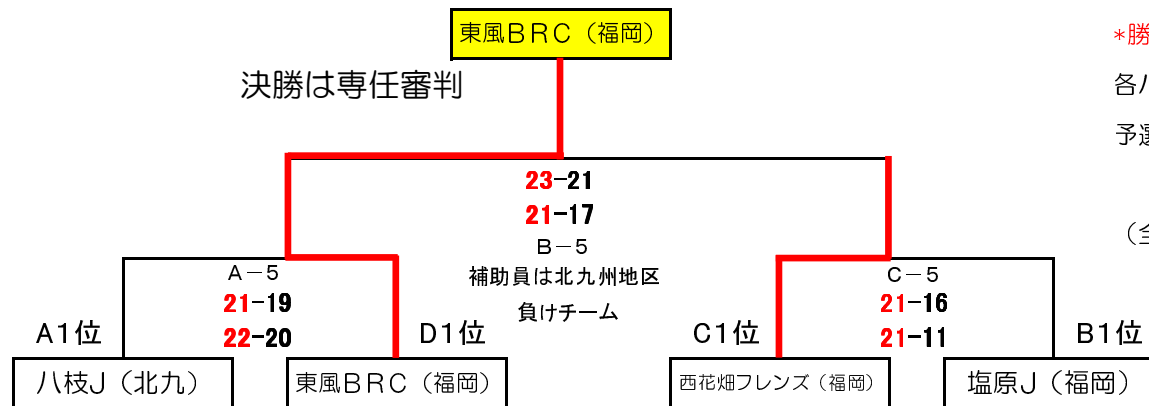

会場責任 中井JrBOY

予選リーグ

予選は相互審判

各パート1位が決勝トーナメントへ進む

予選順位は、勝敗数

セット率・得点率で決定する。

(全て同率の場合は抽選とする)

*勝ちチームの得点を全て左側へ記載

決勝は専任審判

B-4

補助員は北九州地区
負けチーム

第15回福岡県スポーツ少年団バレーボール交流大会 混合1日目・決勝

八幡東体育館

役員 倉光(兼) 原田(兼) 木須(兼) 山田(専)

会場責任 豊津ジュニア

予選リーグ

予選は相互審判

*勝ちチームの得点を全て左側へ記載
各パート1位が決勝トーナメントへ進む
予選順位は、勝敗数
セット率・得点率で決定する。
(全て同率の場合は抽選とする)

審判はAコート4試合目の負けチーム

審判はCコート4試合目の負けチーム

第15回福岡県スポーツ少年団バレーボール交流大会 2日目

女子決勝トーナメント

的場池体育館

令和3年12月26日

予選A~Iブロック1位・(Jパートのみ1位・2位)