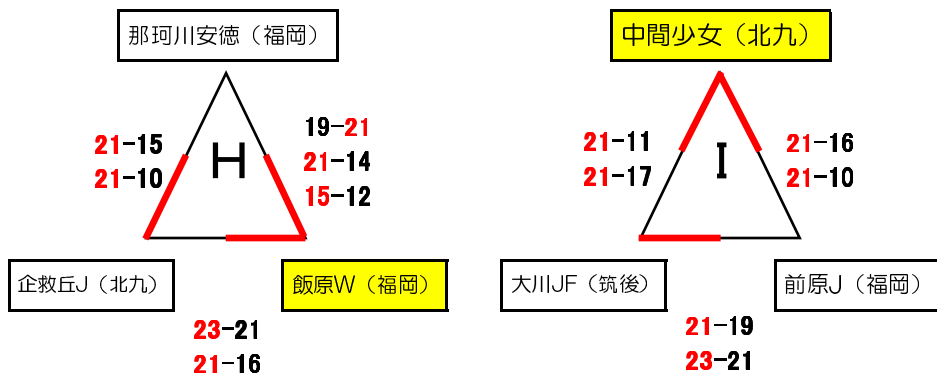

役員 永田（専）伊藤（兼）

会場責任 戸畑クラブ

予選リーグ

全て相互審判

勝ちチームの得点を全て左側へ記載

各パート1位が決勝トーナメントへ進む
 予選順位は、勝敗数

セット率・得点率で決定する。

(全て同率の場合は抽選とする)

*勝ちチームの得点を全て左側へ記載

第15回福岡県スポーツ少年団バレーボール交流大会 女子1日目②

浅生スポーツセンタ

役員 山口清（兼） 大田（専）

会場責任 天籟寺クラブ

予選リーグ

全て相互審判

各パート1位が決勝トーナメントへ進む
(Jパートのみ1位・2位が決勝へ進む)

予選順位は、勝敗数

セット率・得点率で決定する。

(全て同率の場合は抽選とする)

(四角パートの1勝1敗では直接対決がある場合は
その結果を優先する)

*勝ちチームの得点を全て左側へ記載

第15回福岡県スポーツ少年団バレーボール交流大会 男子1日目・決勝

若松体育館

役員 山口裕(兼) 嶋田(兼)

会場責任 中井JrBOY

予選リーグ

予選は相互審判

各パート1位が決勝トーナメントへ進む

予選順位は、勝敗数

セット率・得点率で決定する。

(全て同率の場合は抽選とする)

*勝ちチームの得点を全て左側へ記載