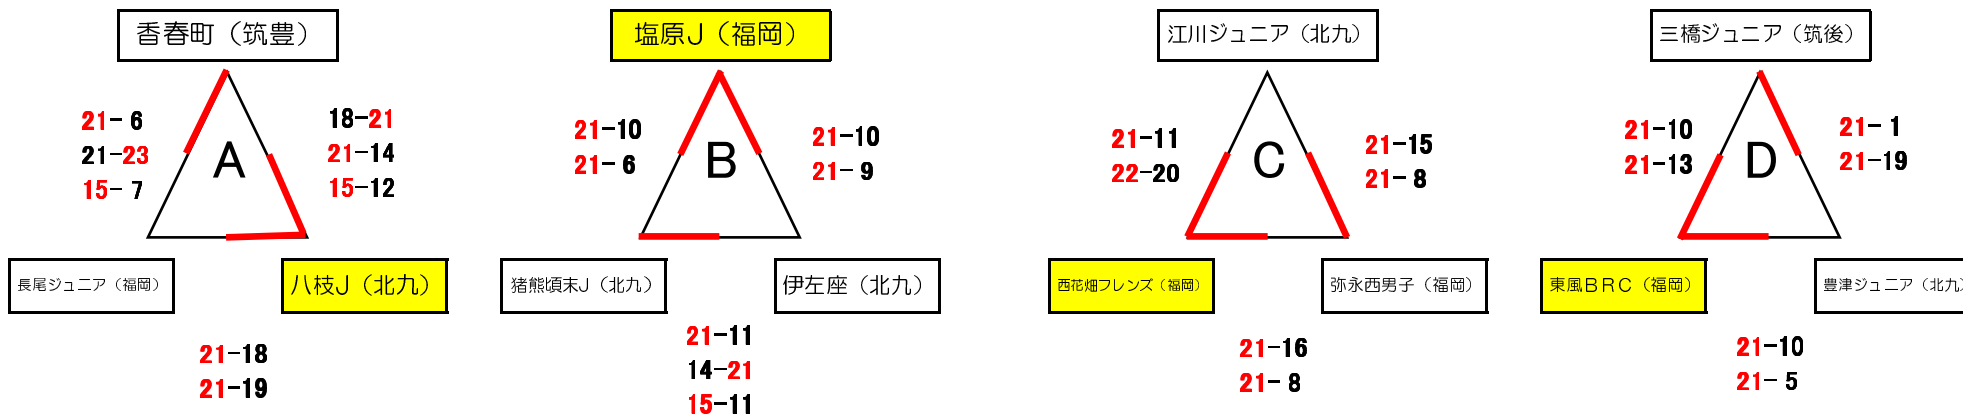

予選順位は、勝敗数

セット率・得点率で決定する。

(全て同率の場合は抽選とする)

(四角パートの1勝1敗では直接対決がある場合は
その結果を優先する)

*勝ちチームの得点を全て左側へ記載

第15回福岡県スポーツ少年団バレーボール交流大会 男子1日目・決勝

若松体育館

役員 山口裕(兼) 嶋田(兼)

会場責任 中井JrBOY

予選リーグ

予選は相互審判

各パート1位が決勝トーナメントへ進む

予選順位は、勝敗数

セット率・得点率で決定する。

(全て同率の場合は抽選とする)

*勝ちチームの得点を全て左側へ記載

決勝は専任審判

B-4

補助員は北九州地区
負けチーム

第15回福岡県スポーツ少年団バレーボール交流大会 混合1日目・決勝

八幡東体育館

役員 倉光(兼) 原田(兼) 木須(兼) 山田(専)

会場責任 豊津ジュニア

予選リーグ

予選は相互審判

*勝ちチームの得点を全て左側へ記載
各パート1位が決勝トーナメントへ進む
予選順位は、勝敗数
セット率・得点率で決定する。
(全て同率の場合は抽選とする)

審判はAコート4試合目の負けチーム

審判はCコート4試合目の負けチーム

第15回福岡県スポーツ少年団バレーボール交流大会 2日目

女子決勝トーナメント

的場池体育館

令和3年12月26日