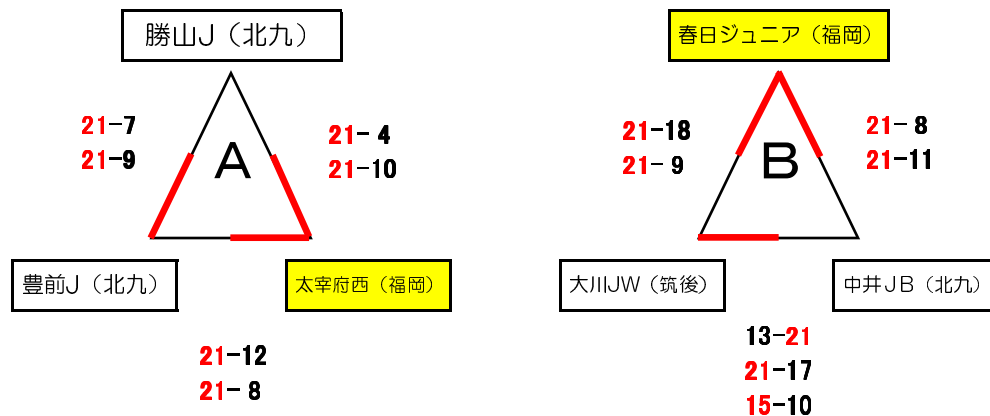

役員 永田（専）伊藤（兼）

会場責任 戸畑クラブ

予選リーグ

全て相互審判

勝ちチームの得点を全て左側へ記載

各パート1位が決勝トーナメントへ進む
 予選順位は、勝敗数

セット率・得点率で決定する。

(全て同率の場合は抽選とする)

*勝ちチームの得点を全て左側へ記載

第15回福岡県スポーツ少年団バレーボール交流大会 女子1日目②

浅生スポーツセンタ

役員 山口清（兼） 大田（専）

会場責任 天籟寺クラブ

予選リーグ

全て相互審判

各パート1位が決勝トーナメントへ進む
(Jパートのみ1位・2位が決勝へ進む)

予選順位は、勝敗数

セット率・得点率で決定する。

(全て同率の場合は抽選とする)

(四角パートの1勝1敗では直接対決がある場合は
その結果を優先する)

*勝ちチームの得点を全て左側へ記載

第15回福岡県スポーツ少年団バレーボール交流大会 男子1日目・決勝

若松体育館

役員 山口裕(兼) 嶋田(兼)

会場責任 中井JrBOY

予選リーグ

予選は相互審判

各パート1位が決勝トーナメントへ進む

予選順位は、勝敗数

セット率・得点率で決定する。

(全て同率の場合は抽選とする)

*勝ちチームの得点を全て左側へ記載