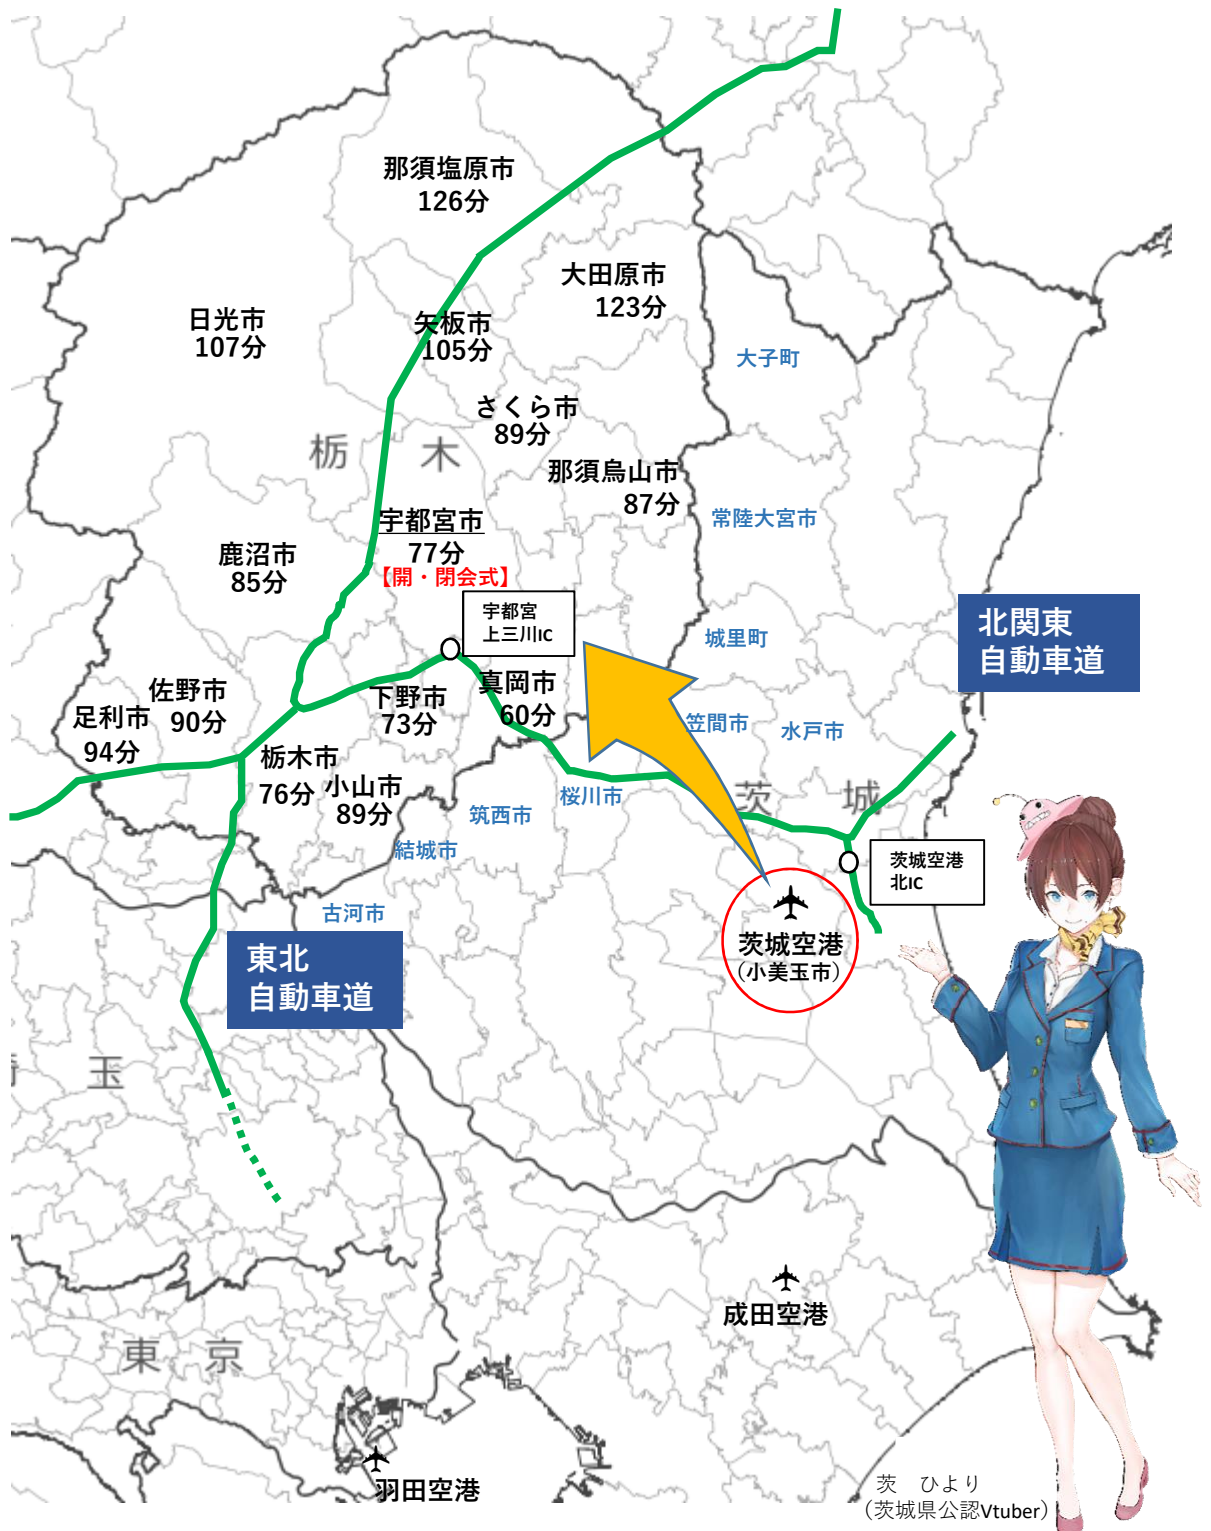

# 茨城空港は栃木県内から最も近い空の玄関口です！

茨城空港から栃木県内へのアクセス時間（乗用車）

## 近さだけではない、茨城空港利用のメリット！

- 北関東自動車道で楽々アクセス、渋滞とも無縁で時間が読みやすい
- コンパクトな空港であるため、長い距離を歩く必要がない
- 都心を経由しないため、接触機会を抑制した安全安心な移動が可能

# 就航路線(国内線)

(令和3年10月現在)

## ●航空機内の空気循環について

- ・客室内の空気は、常に機外から新しい空気を取り入れ、約3分ですべての空気が入れ替わります。
- ・機内で循環する空気は、高性能なフィルターでろ過され、供給されています。
- ・空気は常に天井から供給され、床下に流れており滞留しません。