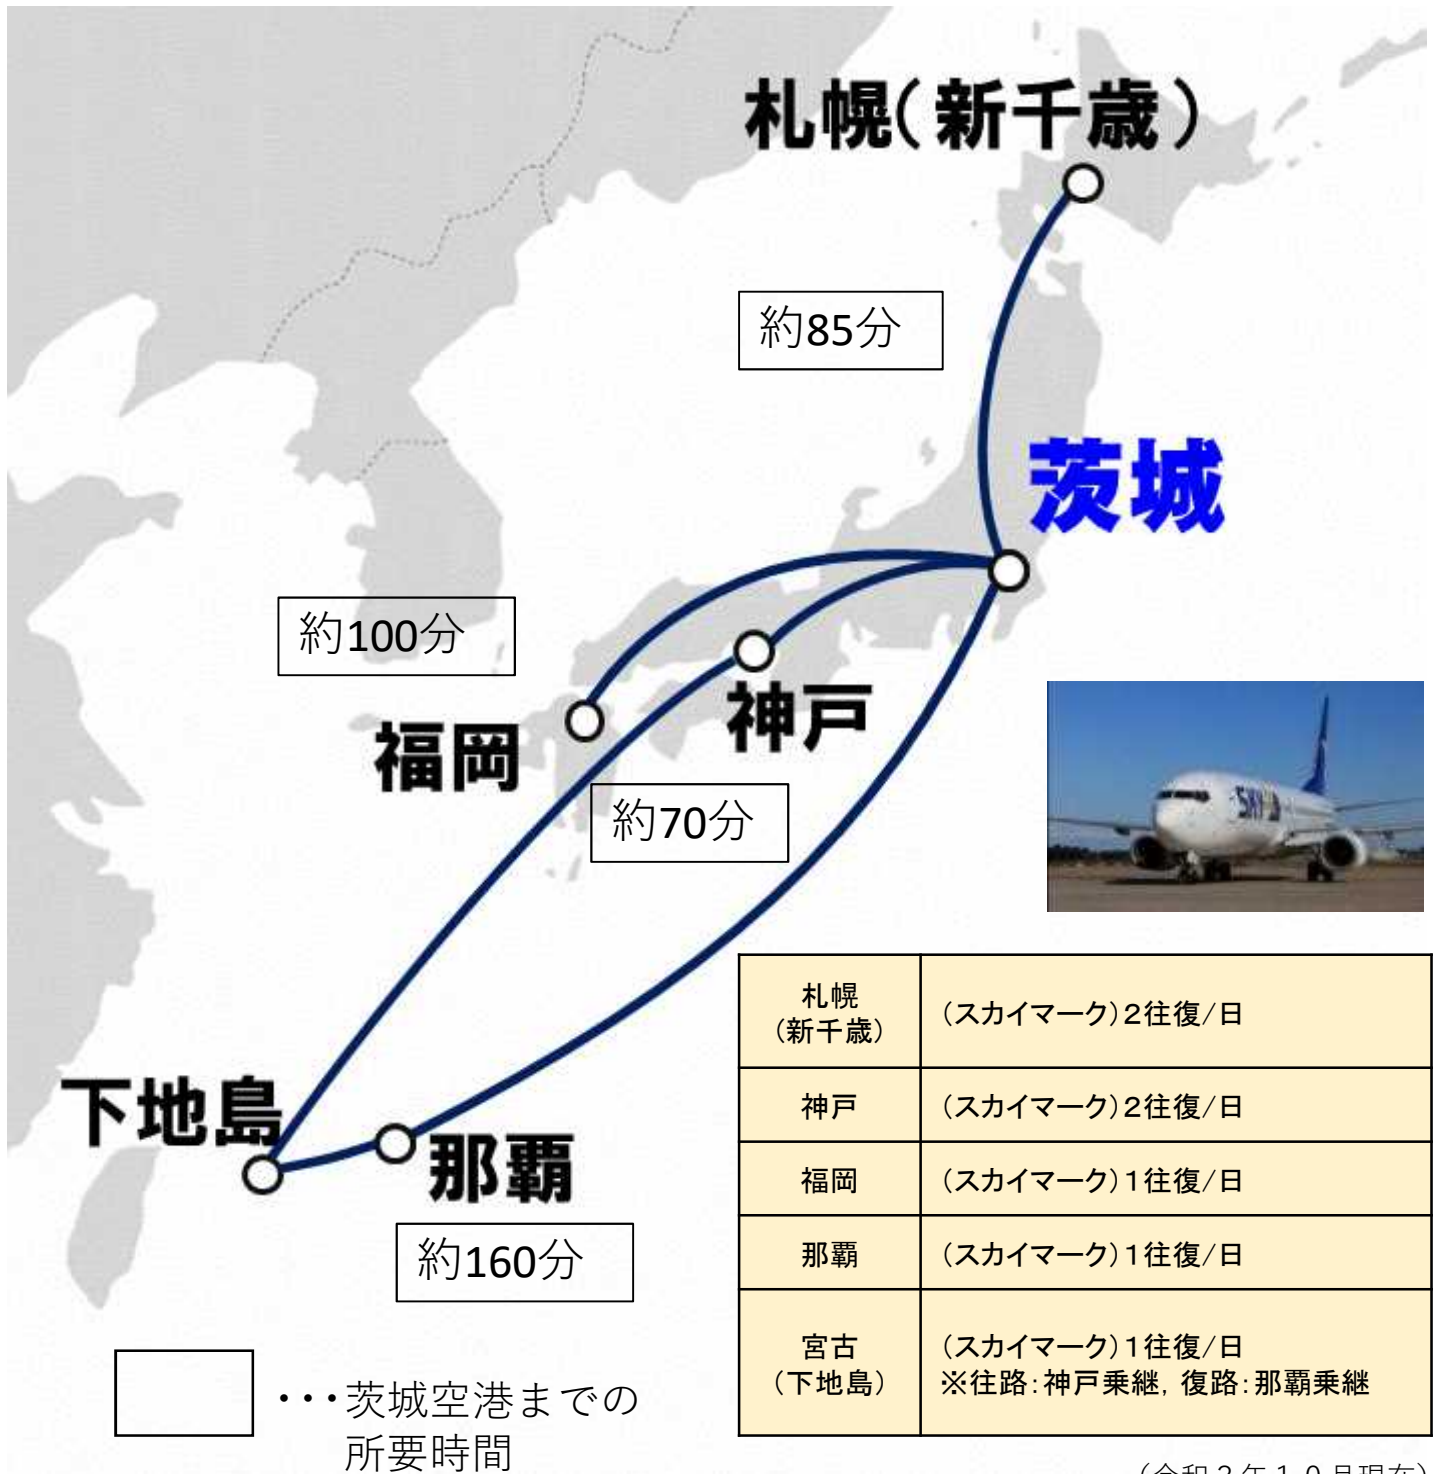

# 茨城空港は栃木県内から最も近い空の玄関口です！

茨城空港から栃木県内へのアクセス時間（乗用車）

## 近さだけではない、茨城空港利用のメリット！

- 北関東自動車道で楽々アクセス、渋滞とも無縁で時間が読みやすい
- コンパクトな空港であるため、長い距離を歩く必要がない
- 都心を経由しないため、接触機会を抑制した安全安心な移動が可能

# 就航路線(国内線)

(令和3年10月現在)

## ●航空機内の空気循環について

- ・客室内の空気は、常に機外から新しい空気を取り入れ、約3分ですべての空気が入れ替わります。
- ・機内で循環する空気は、高性能なフィルターでろ過され、供給されています。
- ・空気は常に天井から供給され、床下に流れており滞留しません。