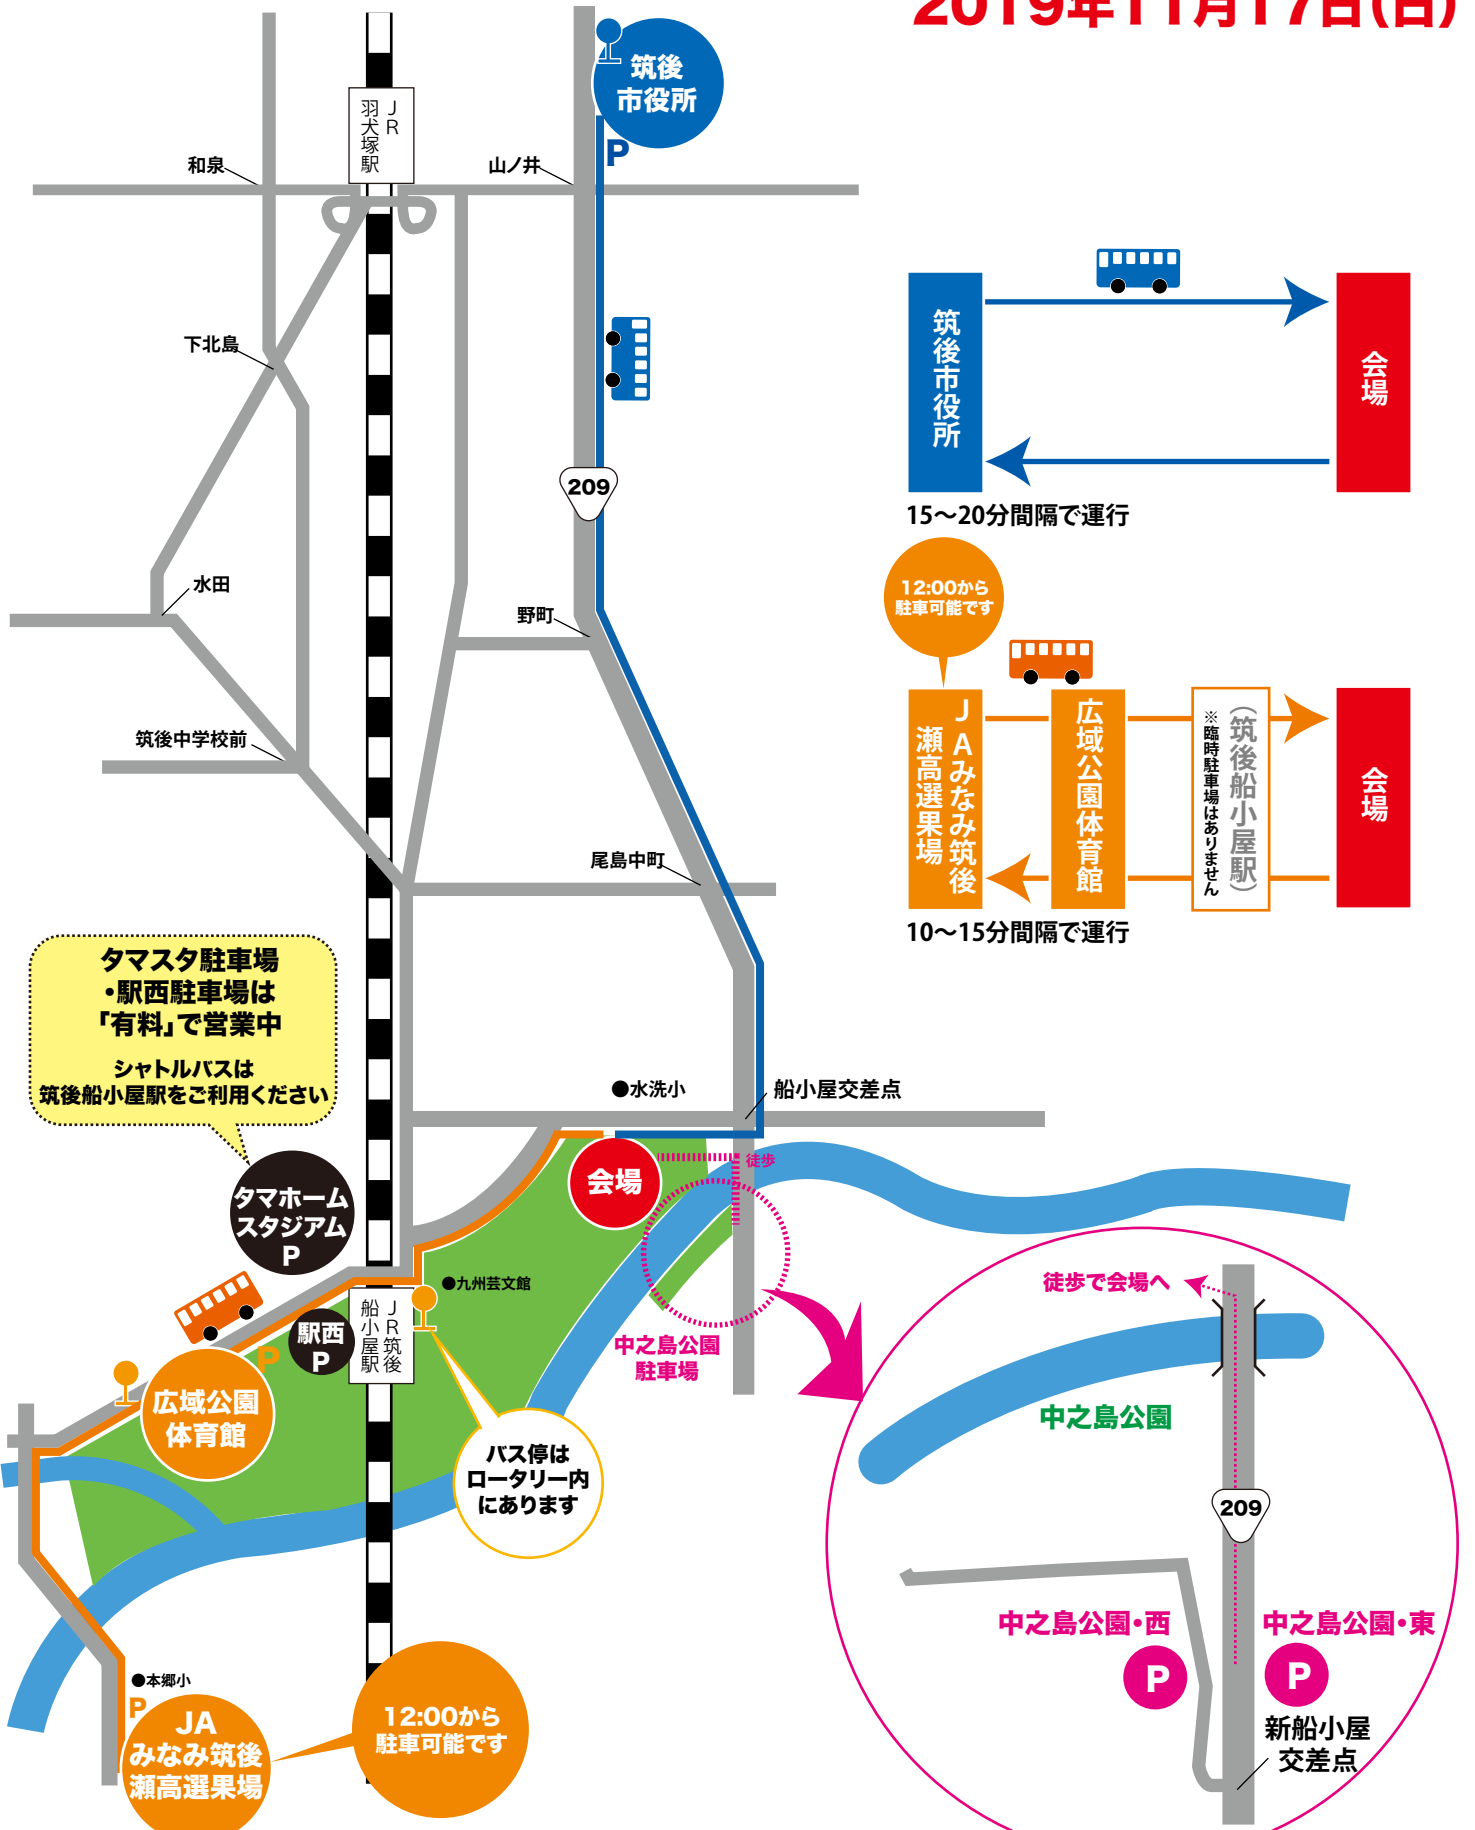

福岡駅伝・まかない飯グランプリ 臨時駐車場とシャトルバスのご案内

2019年11月17日(日)

※タマスタ駐車場・駅西駐車場は、本イベントの臨時駐車場ではありません。
※また、すべての駐車場において、場内での事故・盗難等については主催者は責任を負いませんのでご了承ください。