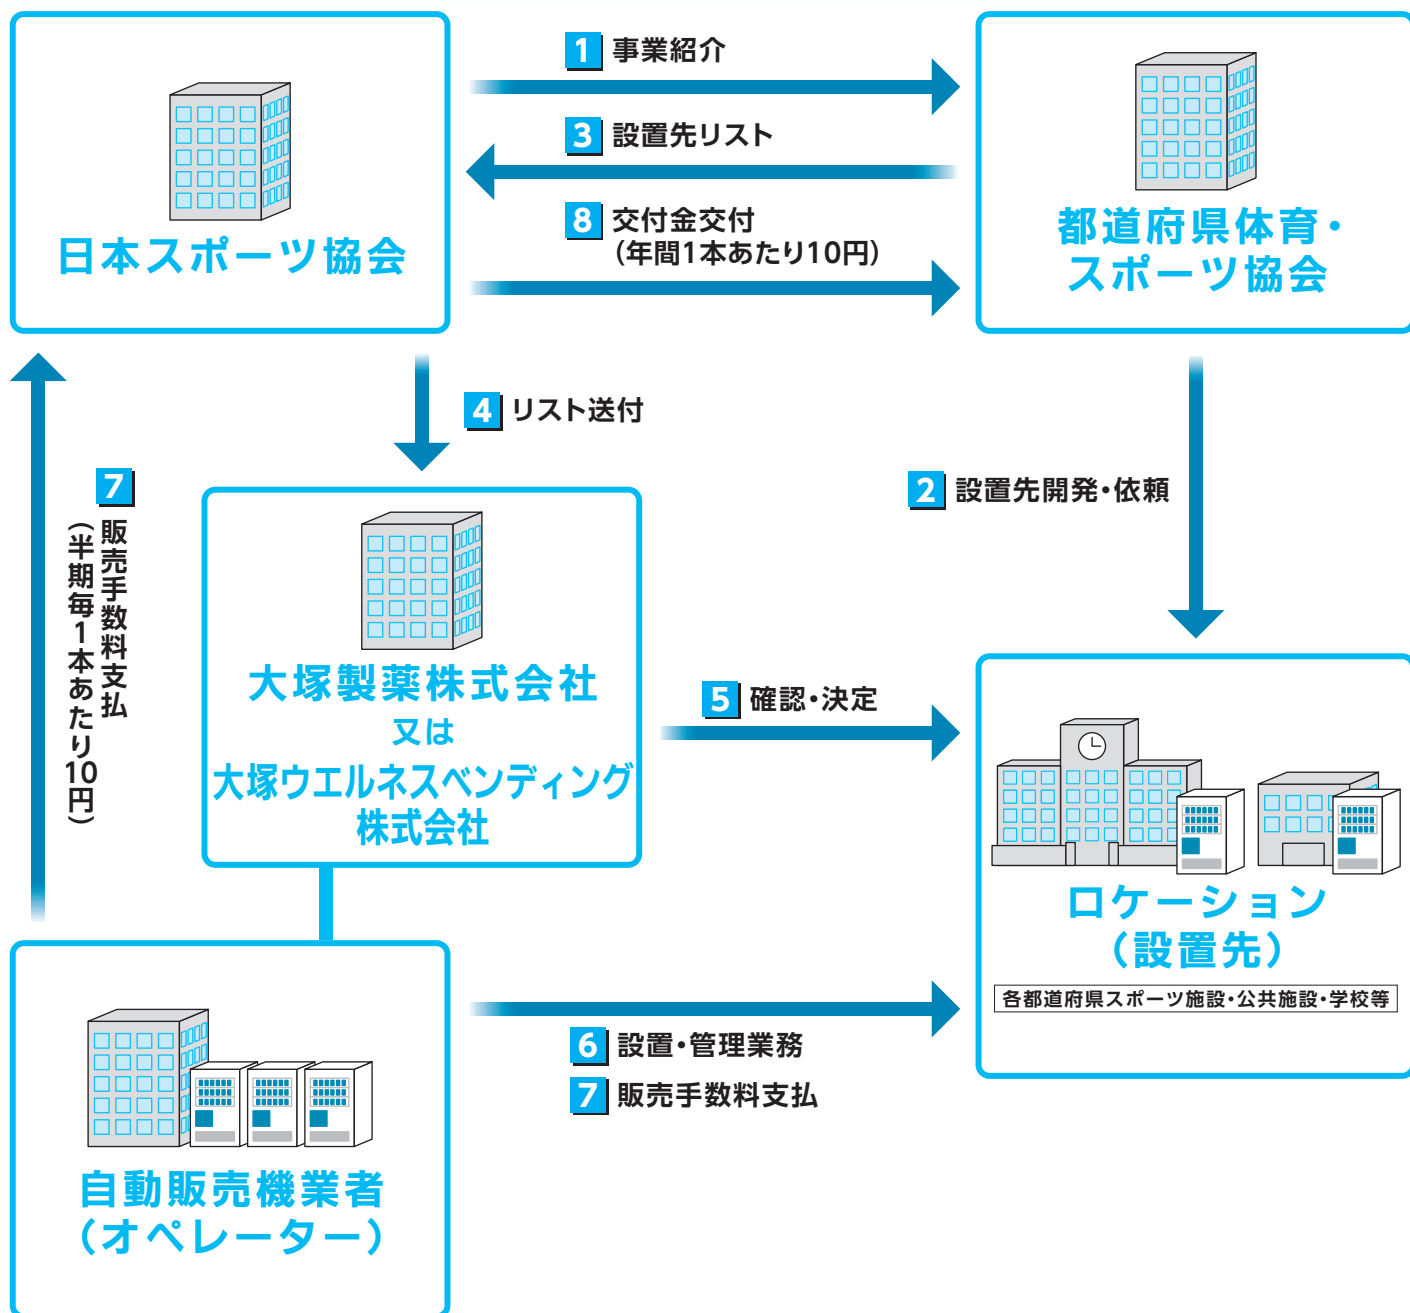

売上の一部が
あなたの地域のスポーツ振興に
役立てられます。

公益財団法人

日本スポーツ協会

推進費付き自動販売機

設置の流れ

■設置決定の場合、日本スポーツ協会・大塚製薬株式会社、又は大塚ウエルネスベンディング株式会社・自動販売機業者（オペレーター）・ロケーション（設置先）の4者契約を締結します。

■自動販売機の管理は、契約内容に基づき管理・運営をお願いします。移転・撤去に関しては、日本スポーツ協会へのご連絡となります。