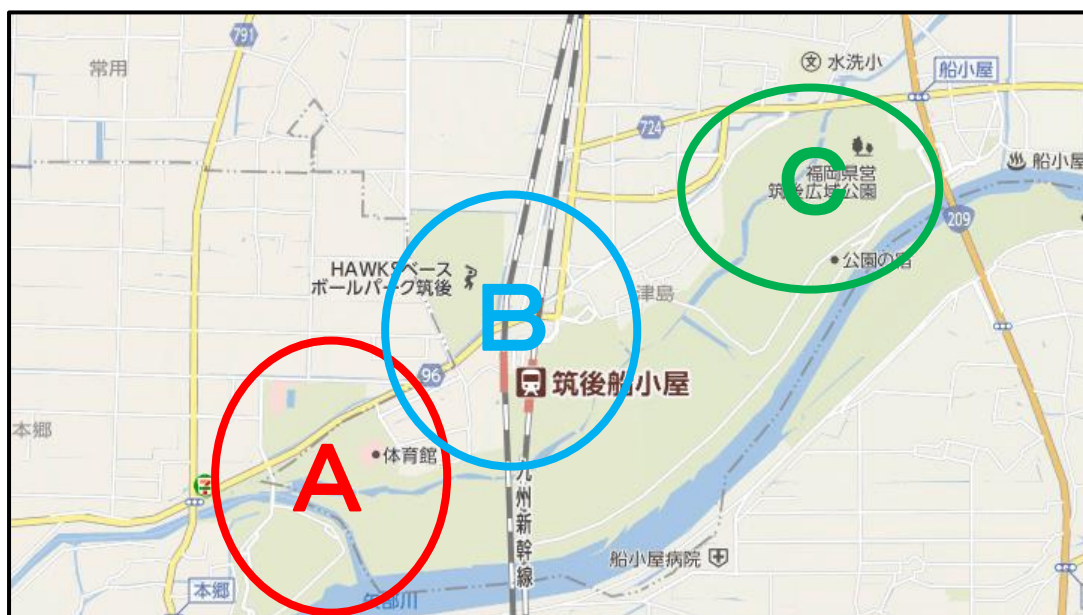

平成30年度スポーツフェスタ・ふくおか
「第61回福岡県民体育大会」夏季大会 駐車場について

【全体図】

- A・・・県営筑後広域公園プール周辺
- B・・・JR筑後船小屋駅・タマホームスタジアム筑後周辺
- C・・・県営筑後広域公園周辺

【A 県営筑後広域公園プール周辺駐車場】（※駐車許可証を利用される駐車場）

- A 1・・・県営筑後広域公園プール東側駐車場（バス・マイクロバス・一般車両）
- A 2・・・県営筑後駐車場公園南側駐車場（来賓車両・競技役員車両・一般車両）
- A 3・・・筑後広域公園体育館駐車場（一般車両）
- A 4・・・矢部川河川敷駐車場（一般車両）

【B タマホームスタジアム筑後・JR筑後船小屋駅筑後周辺】（※有料駐車場）

- B 1・・・タマホームスタジアム筑後駐車場
- B 2・・・JR筑後船小屋駅筑後駐車場

【C 県営筑後広域公園周辺】（無料駐車場）

※ただし、「スポーツフェスタ・ふくおか第61回福岡県民体育大会夏季大会（水泳競技）」優先駐車場ではありませんので、ご了承ください。公園利用や道の駅利用の方もいらっしゃいますのでご注意ください。