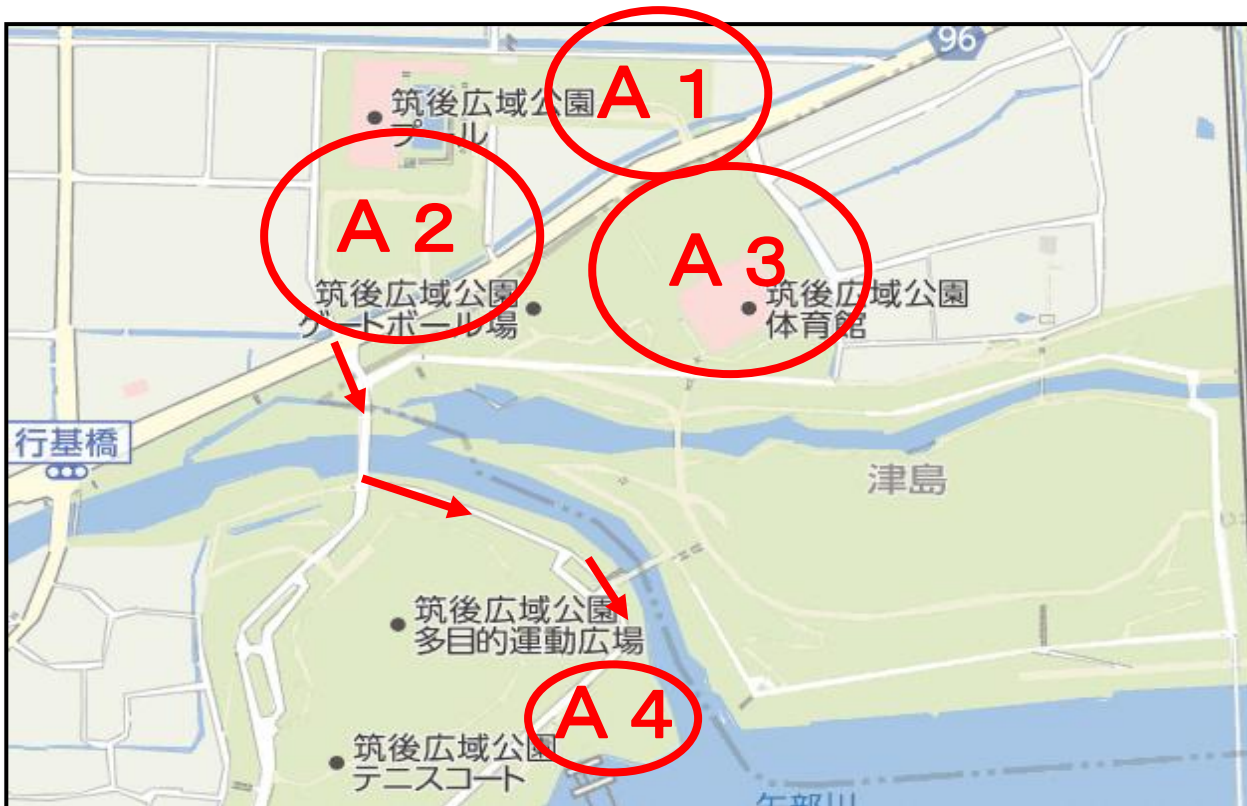

平成30年度スポーツフェスタ・ふくおか
「第61回福岡県民体育大会」夏季大会 駐車場について

【全体図】

- A・・・県営筑後広域公園プール周辺
- B・・・JR筑後船小屋駅・タマホームスタジアム筑後周辺
- C・・・県営筑後広域公園周辺

【A 県営筑後広域公園プール周辺駐車場】（※駐車許可証を利用される駐車場）

- A 1・・・県営筑後広域公園プール東側駐車場（バス・マイクロバス・一般車両）
- A 2・・・県営筑後駐車場公園南側駐車場（来賓車両・競技役員車両・一般車両）
- A 3・・・筑後広域公園体育館駐車場（一般車両）
- A 4・・・矢部川河川敷駐車場（一般車両）

【B タマホームスタジアム筑後・JR筑後船小屋駅筑後周辺】（※有料駐車場）

- B 1・・・タマホームスタジアム筑後駐車場
- B 2・・・JR筑後船小屋駅筑後駐車場

【C 県営筑後広域公園周辺】（無料駐車場）

※ただし、「スポーツフェスタ・ふくおか第61回福岡県民体育大会夏季大会（水泳競技）」優先駐車場ではありませんので、ご了承ください。公園利用や道の駅利用の方もいらっしゃいますのでご注意ください。