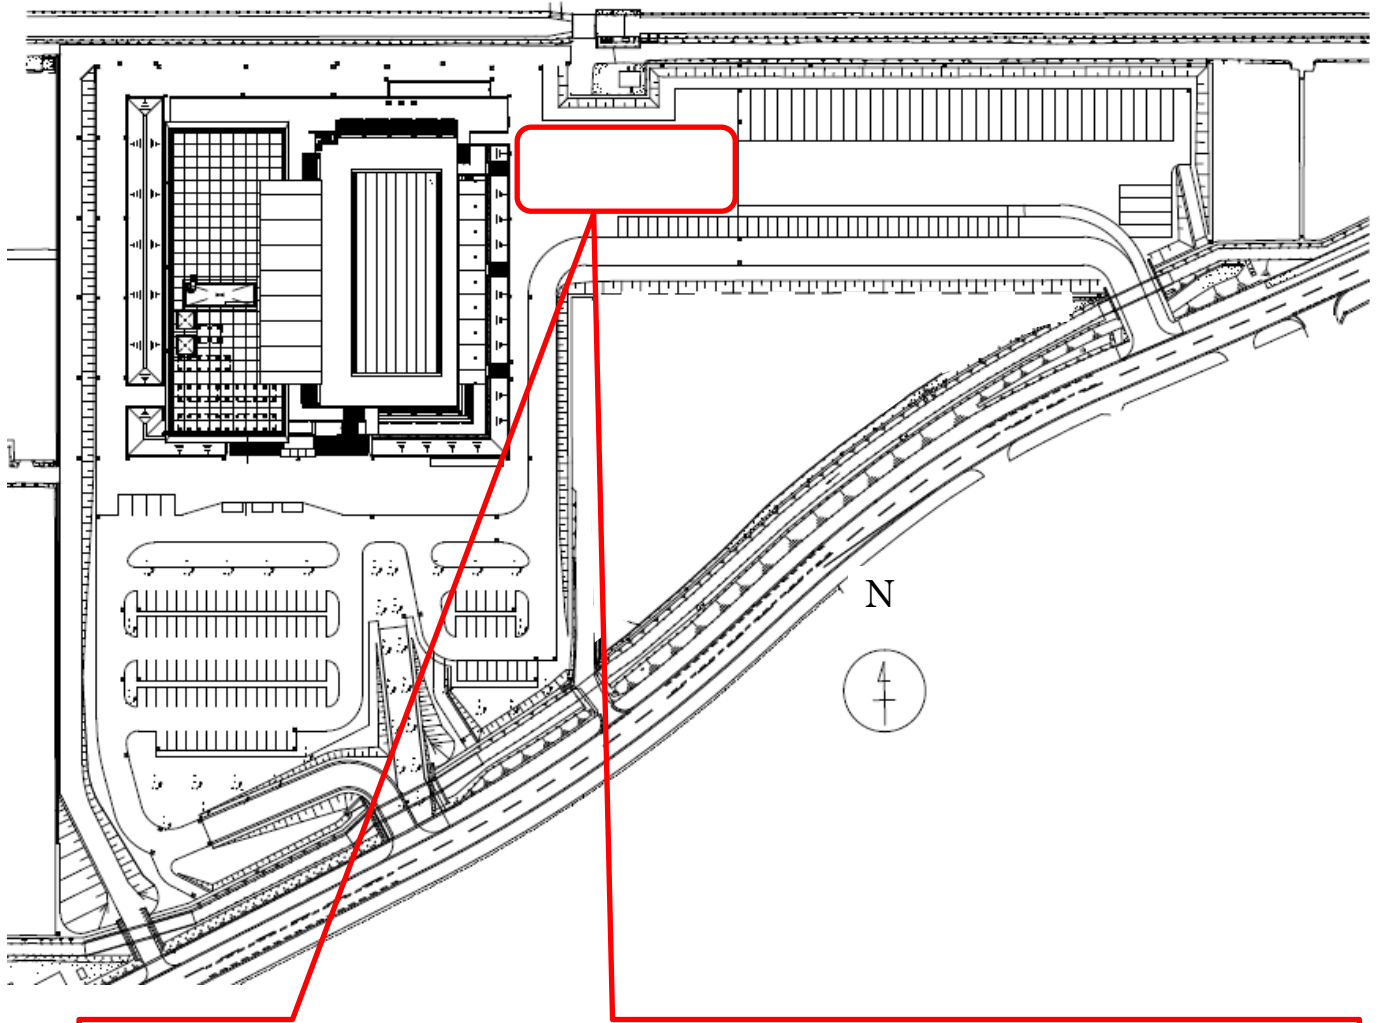

平成30年度スポーツフェスタ・ふくおか  
「第61回福岡県民体育大会」夏季大会応援スペースについて

配置図

筑豊地区

福岡地区

北九州地区

筑後地区

N